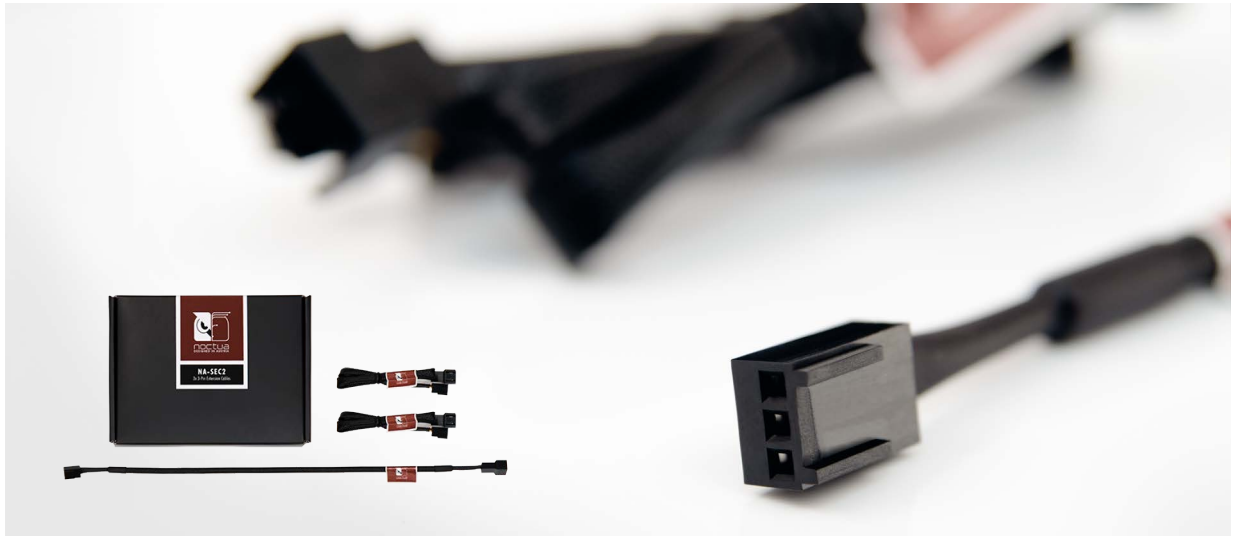

NA-SEC2

Noctua NA-SEC2 3x 3芯延长电缆

这款NA-SEC2配件包含三根长的NA-EC2 30CM的3针风扇延长电缆，NA-EC2电缆可以为比较大的机箱上安装风扇时提供充足的覆盖面，或者在有需要走线30cm以上时。

物流资料

产品名称

Noctua NA-SEC2

条码标号

4716123315186

UPC标号

842431013293

尺寸(HxWxD)

150 x 111 x 29 mm

重量

64 gr

保修期

6 Years