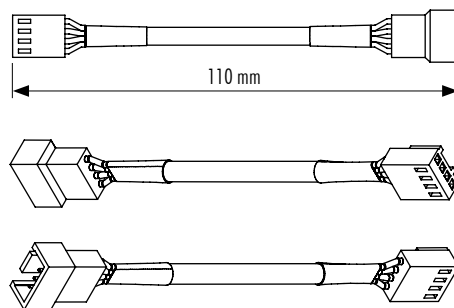

包含配件

3x NA-SRC7

注意

- 切勿使用一个低噪声适配器连接多个风扇,一个适配器只能适用于一个风扇。
- NA-RC7适配器与NOCTUA的industrialPPC系列不兼容。
- NA-RC7适配器专为NOCTUA4针风扇使用(除industrialPPC系列)。虽然他有可能可以使用于其它许多风扇,但是在没有得到NOCTUA技术的支持前请勿将其使用在第三方风扇上。如果客户自己冒险使用,可能会导致产品的保修失效。另外NA-RC7适配器绝对不能使用在功率超过3W的风扇上。