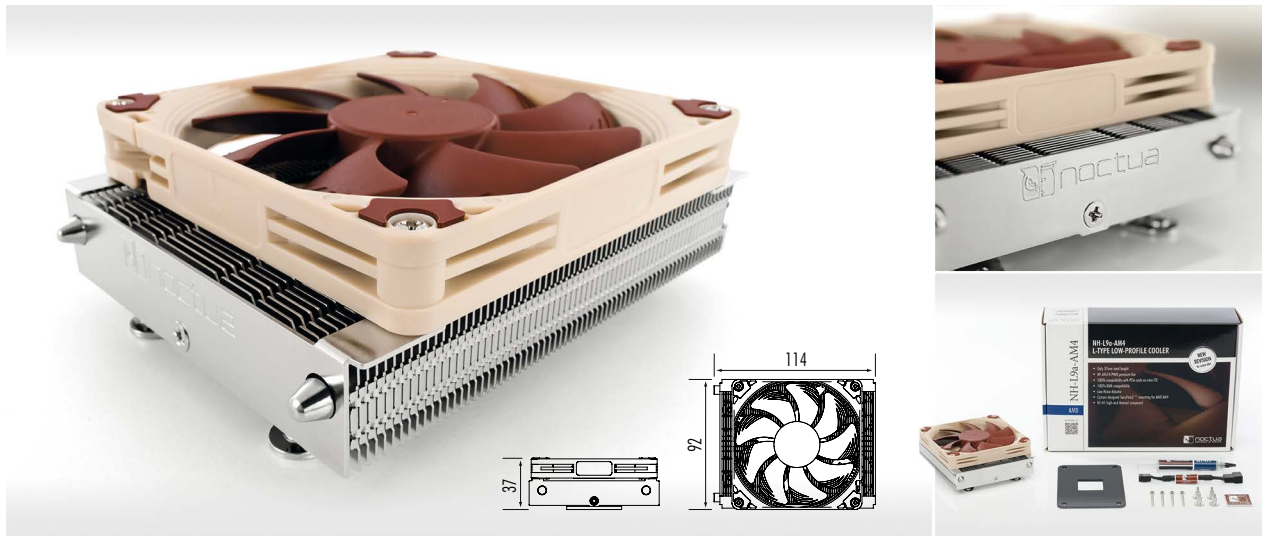

NH-L9a-AM4

Noctua NH-L9a-AM4 L-Type Premium Cooler

NH-L9a-AM4是款针对基于AMD Ryzen的HTPC和小型(SFF)系统的, Noctua屡获殊荣的NH-L9a低塔式CPU散热器的新的AM4特定型号。NH-L9a的高度仅为37mm, 非常适用于极其狭小的案例, 由于其占用空间小, 因此可提供100%的内存和PCIe兼容性, 这样即使在紧凑型的mini-ITX主板上也可非常轻松连接插槽近端主板的连接器。用于AM4插槽而定制SecuFirm2(tm)安装系统即使儿童也可以很轻松的完成安装。由于采用高度优化的NF-A9x14 92mm风扇, 通过PWM实现全自动速度控制, NH-L9a-AM4运行时非常安静。与Noctua著名的NT-H1高级散热膏结合, NH-L9a-AM4将用户使用Noctua较大型的散热器中, 所获得的所有功能都集成到Ryzen CPU或APU的ITX和HTPC构建的超紧凑型优质包装中。

支持Ryzen AM4插槽的新型号

源自AM2(+), AM3(+), FM1 和 FM2(+), 原有的, 已获得国际硬件网站和杂志颁发的50多项奖项和推荐的NH-L9a, 因此新的AM4型号建立在同样可靠的散热器设计上, 为Ryzen CPU和APU提供出色的低塔式散热性能。

37mm低高度

由于超薄的23毫米的散热片和尺寸仅为14毫米厚度的NF-A9x14风扇, NH-L9的高度仅仅为37毫米, 这使得它非常适合使用于只能为CPU散热器提供最小间隙的极小紧凑空间型的HTPC或小尺寸机型。

100%兼容所有内存

NH-L9a-AM4体积非常小只需占用很小的空间, 完全符合AMD规定的插槽保护区。这意味着散热器和风扇都不会突出到内存插槽上, 所以散热器可以方便地访问插槽空间, 并与拥有高内存模块的内存完全兼容。

低噪音适配器

所附带的低噪声适配器(LNA)允许将NF-A9x14 PWM风扇的上限速度从2500转至1800转, 可以使用小于65W TDP的CPU实现近乎无声的运转。

支持AM4的定制SecuFirm2(tm)安装系统

NH-L9a-AM4是一款高度紧凑的、安静的低塔式散热器, 适用于小尺寸的机箱和HTPC环境。虽然它在同级别中提供了一流的性能, 但不适合于超频, 仅推荐使用高达95W TDP(热设计功耗)的CPU/APU。请参阅我们的TDP指南, 以了解NH-L9a-AM4是否兼容于您的CPU/APU。

散热器规格

插槽兼容性	AM4
不含NF-A9X14 PWM的尺寸	114x92x23 mm
包含NF-A9X14 PWM的尺寸	114x92x37 mm
重量	390 gr
带NF-A9x14 PWM风扇重量	465 gr
材质	铜(底部与散热管), 铝(冷却鳍片), 焊接接缝, 镀镍
兼容风扇	92x92x14mm & 92x92x25mm