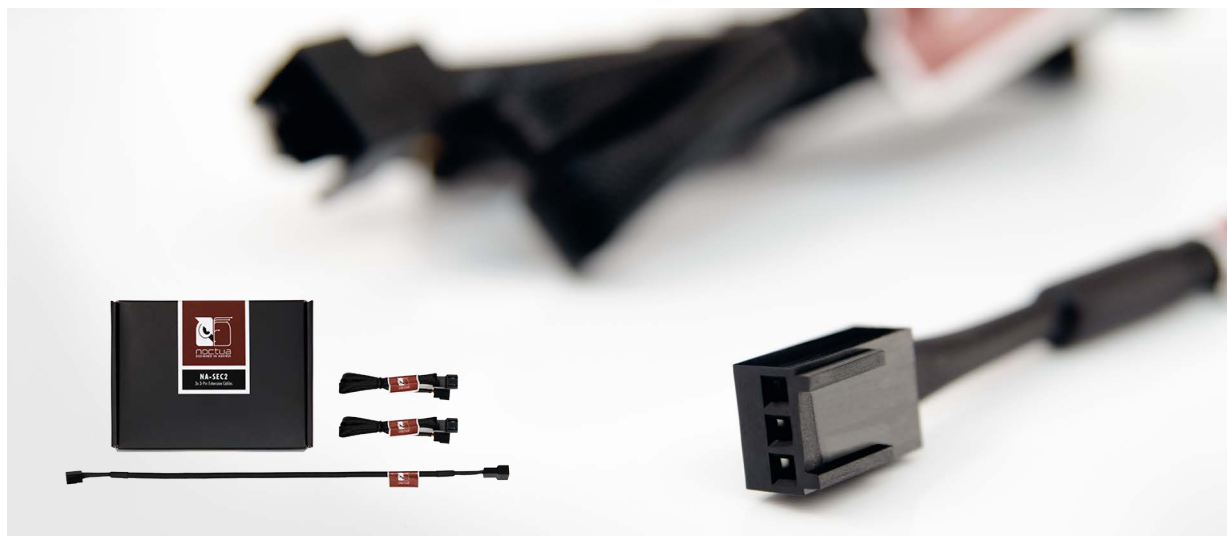

NA-SEC2

Noctua NA-SEC2 3x 3-Pin Verlängerungskabel

Das NA-SEC2 ist ein Zubehör-Set für Lüfter, das aus drei komplett ummantelten NA-EC2 30cm Verlängerungskabeln für 3-pin PWM Lüftern besteht. Die NA-EC2 Kabel bieten genügend Reichweite, um Lüfter in großen Gehäusen zu installieren und können kombiniert werden, falls mehr als 30cm erforderlich sind.

LOGISTISCHE DATEN

Produktbezeichnung

Noctua NA-SEC2

EAN-Nr.

4716123315186

UPC-Nr.

842431013293

Abmessungen (HxBxT)

40 Pcs

Abmessungen / VPE (HxBxT)

320 x 320 x 240 mm

Gewicht / VPE

3.26 kg

LIEFERUMFANG

3x NA-SEC2