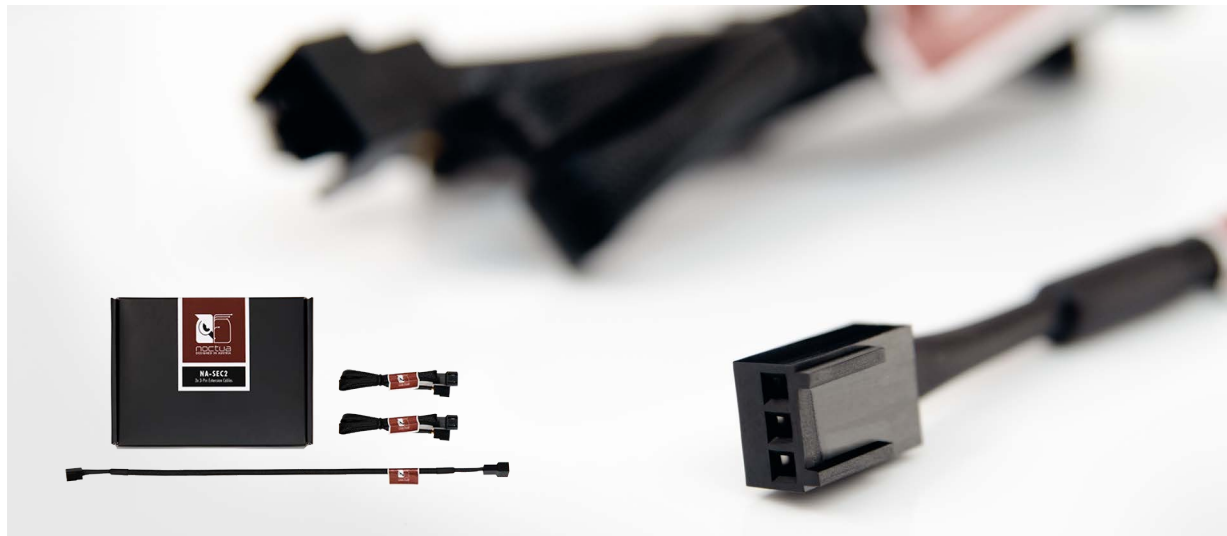

## Noctua NA-SEC2

3x cables de extensión de 3 pines

El NA-SEC2 es un conjunto de accesorios de ventilador compuesto por tres cables de extensión NA-EC2 de 30 cm. completamente enmallados para los ventiladores de 3 pines. Los cables NA-EC2 proporcionan un amplio alcance para instalar ventiladores en espacios más grandes y puede conectarlos en serie cuando sean necesarios más de 30 cm.