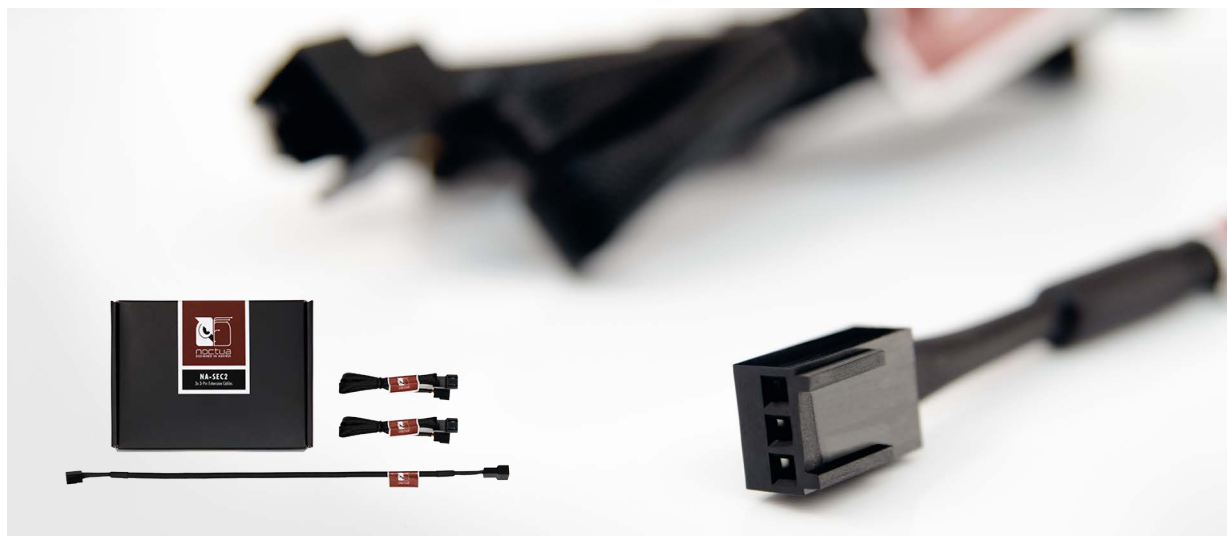

NA-SEC2

Noctua NA-SEC2 3x Câbles-rallonges 3-broches

NA-SEC2 est un kit optionnel pour ventilateur composé de trois câbles-rallonges NA-EC2 d'une longueur de 30cm et entièrement pré-gainés et destinés aux ventilateurs 3-broches. Les câbles NA-EC2 autorisent des liaisons distantes au sein de boîtiers de taille supérieure et peuvent être raccordés les uns aux autres, en série, pour les longueurs supérieures à 30cm.

DONNÉES LOGISTIQUES

Modèle

Noctua NA-SEC2

EAN-No.

4716123315186

UPC-No.

842431013293

Dimensions (HxLxP)