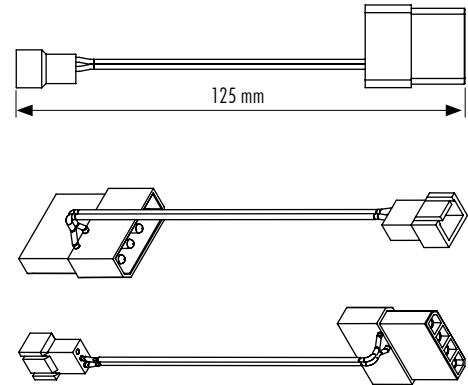

NA-SAC1

Noctua NA-SAC1 3X 3:4针适配器连接器

NA-SAC1配件包括三根完整的NA-SAC1 3:4适配器电缆，这个NA-SAC1适配器可以把标准的3针风扇连接到4周的周边连接头上，由于采用了4-pin接头的环通设计，您仍然可以继续连接其他设备在这个适配器上。

产品名称
Noctua NA-SAC1
条码标号
4716123315216
UPC标号
842431013323
尺寸(HxLxD)
150 x 111 x 29 mm
重量
63 gr
保修期
6 Years
建议零售价
40.00 CNY