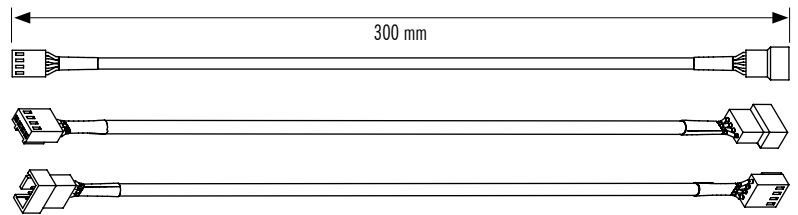

设计于奥地利，NOCTUA的优质散热凭借他们精湛的安静，卓越的性能和优质的质量得到了很高的国际知名度，收到了1000多个国际有名硬件网站和杂志的推荐及奖项。NOCTUA的风扇和散热器一百多万忠实用户遍布全球。

www.noctua.at/cn