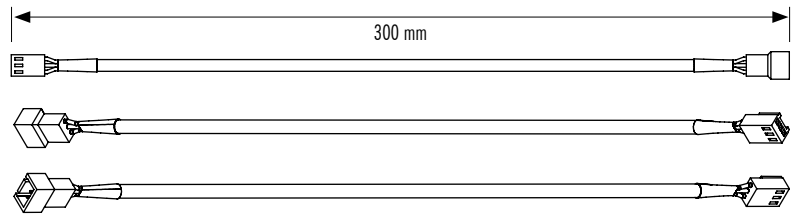

NA-SEC2

Noctua NA-SEC2 3x 3芯延长电缆

这款NA-SEC2配件包含三根长的NA-SEC2 30CM的3针风扇延长电缆，NA-SEC2电缆可以为比较大的机箱上安装风扇时提供充足的覆盖面，或者在有需要走线30cm以上时。

产品名称
Noctua NA-SEC2

条码标号
4716123315186

UPC标号
842431013293

尺寸 (HxWxD)
150 x 111 x 29 mm