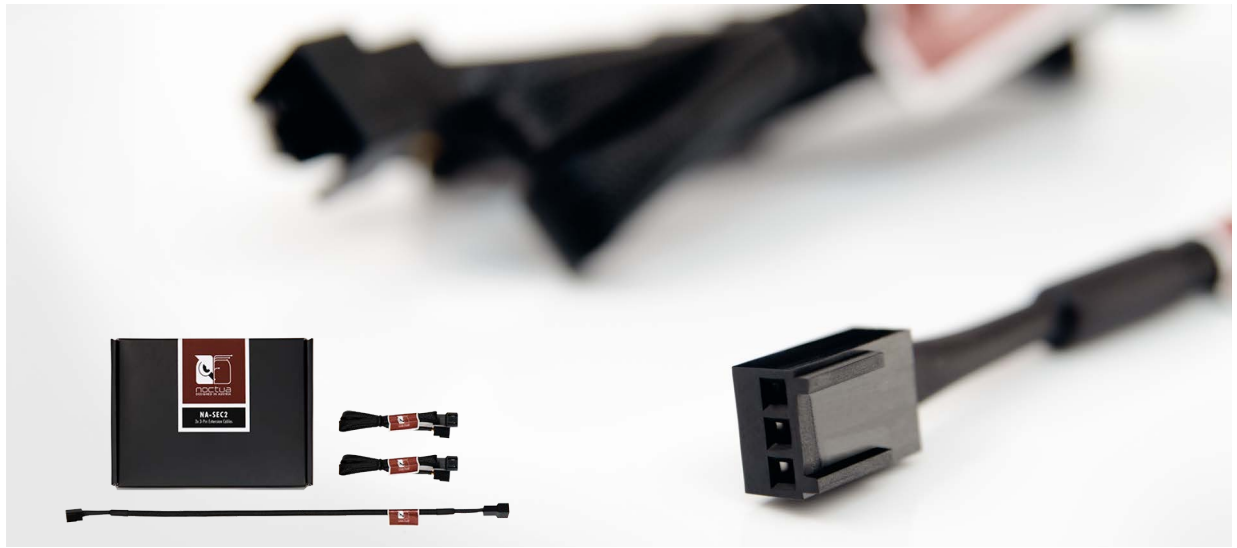

NA-SEC2

Noctua NA-SEC2 3x 3芯延长电缆

这款NA-SEC2配件包含三根长的NA-SEC2 30CM的3针风扇延长电缆，NA-SEC2电缆可以为比较大的机箱上安装风扇时提供充足的覆盖面，或者在有需要走线30cm以上时。

产品名称
Noctua NA-SEC2

条码标号
4716123315186

UPC标号
842431013293

尺寸 (HxWxD)
150 x 111 x 29 mm