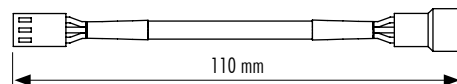

注意

- 切勿使用一个低噪声适配器连接多个风扇,一个适配器只能适用于一个风扇。
- NA-SRC10适配器与NOCTUA的industrialPPC系列不兼容。
- 注意:NA-SRC10适配器专为NOCTUA 3针风扇使用(除industrialPPC系列)。虽然他有可能可以用于其它许多风扇,但是在没有得到NOCTUA技术的支持前请勿将其使用在第三方风扇上。如果客户自己冒险使用,可能会导致产品的保修失效。另外NA-SRC10适配器绝对不能使用在功率超过3W的风扇上。

设计于奥地利,NOCTUA的优质散热凭借他们精湛的安静,卓越的性能和优质的质量得到了很高的国际知名度,收到了1000多个国际有名硬件网站和杂志的推荐及奖项。NOCTUA的风扇和散热器一百多万忠实用户遍布全球。

noctua
DESIGNED IN AUSTRIA

www.noctua.at/cn