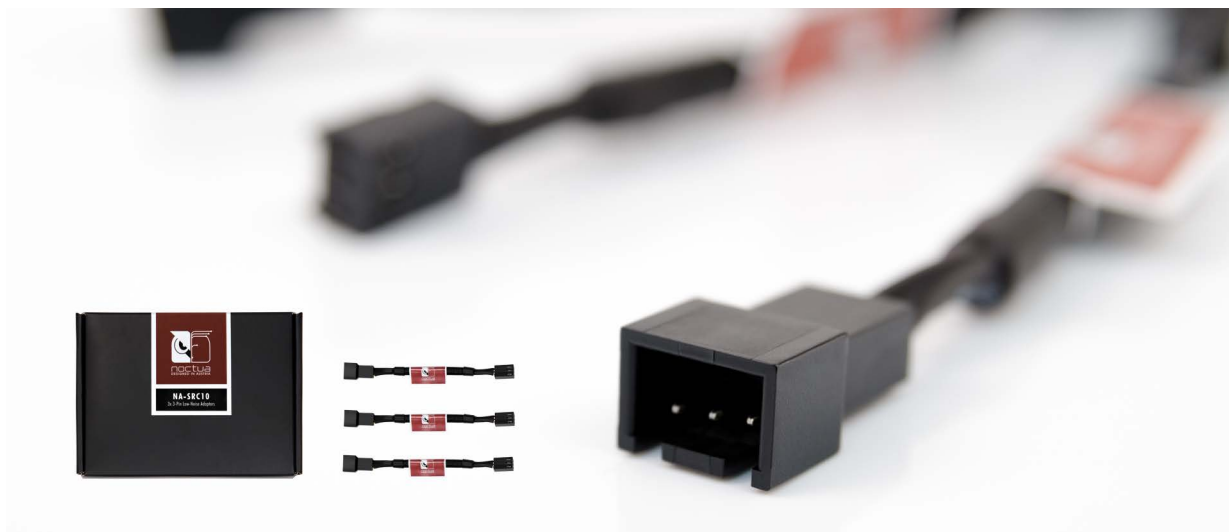

## Noctua NA-SCR10

### 3x 3芯低噪音适配器

这款NA-SRC10风扇配件包含三个完整的适合于NOCTUA 3针风扇的NA-SRC10低噪声适配器,用于连接在风扇和电源之间。该适配器可以降低风扇的运行速度和风扇运行时的噪音,NA-SRC10是理想的降低NOCTUA终级版风扇转速的产品(请参阅转速表)。

产品名称  
Noctua NA-SCR10

条码标号  
4716123315148

UPC标号  
842431013255