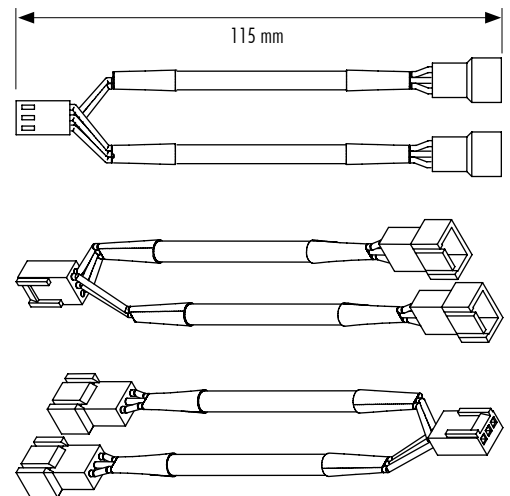

注意: 常见的主板风扇接头高支持 9.6W或12W (检查你的主板说明书上的详细信息。) 因此, 在使用NA-SYC2适配器时, 请检查通过NA-SYC2连接的风扇的组合功率相加不超过这个值!

□□于奥地利, 猫头鹰的优质散热凭借他们精湛的安静, 卓越的性能和优质的质量得到了很高的国际知名度, 收到了1000多个国际著名硬件网站和杂志的推荐及奖项。猫头鹰的风扇和散热器一百万忠实用户遍布全球。

noctua
DESIGNED IN AUSTRIA

www.noctua.at/cn