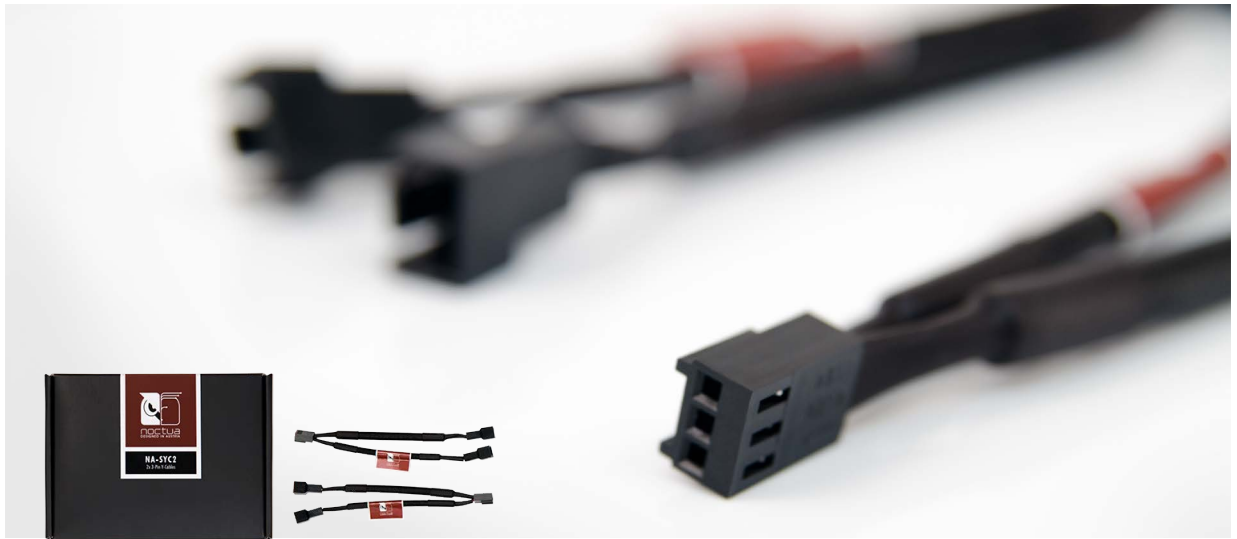

Noctua NA-SYC2

3x 3芯Y型电缆

NA-SYC2

NA-SYC2风扇配件包含两个完整的长的3针风扇的NA-SYC2 Y型电缆。NA-SYC2 Y型电缆能够使一个风扇接头上同时运行两个3针风扇

产品名称

Noctua NA-SYC2

条码标号

4716123315209

UPC标号

841501120343

尺寸 (HxWxD)

150 x 111 x 29 mm

重量

58 gr

保修期

6 Years