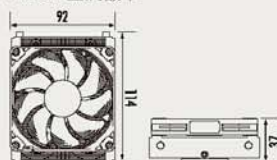

产品信息

- 黑色 NH-L9a-AM4 散热器
- NF-A9x14 HS-PWM chromax.black premium 风扇
- NA-RC7 低噪音适配器 (L.N.A)
- NT-H1 高级散热膏
- 适用于AMD AM4的黑色 SecuFirm2™ 安装系统
- 用于92x92x25mm风扇的黑色螺钉
- Noctua 金属徽章