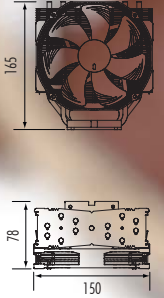

NH-U14S DX-3647

Noctua NH-U14S DX-3647 U-Type Premium Cooler

Noctua的DX系列CPU散热器已成为英特尔至强处理器高级静音散热解决方案的首要选择。NH-U14S DX-3647具有更大的定制设计接触面，并支持方形和窄型的LGA3647平台。基于经过考验的140mm尺寸的NH-U14S散热器，并配备了Noctua屡获殊荣的PWM控制的NF-A15 140mm风扇，它结合了更好的散热性能和卓越的静音效果。NH-U14S DX-3647采用专业的SecuFirm2™安装系统和预先应用的NT-H1高级散热膏相结合，形成了一个完整的高品质套装，可以安静地为基于LGA3647的至强工作站和服务器提供散热服务。

适用于 Intel Xeon的DX系列

在2008年首次推出时，Noctua的DX系列CPU散热器已成为用于英特尔至强处理器的安静，优质级散热解决方案的标准选择。由于其卓越的声学效率，它们非常适合在噪声敏感的环境（如音频/视频制作，内容创建，工程等）中运行的工作站和服务器。

为 LGA3647 定制

全新的DX-3647型散热器专为英特尔专业的LGA3647平台提供专用定制解决方案，使其成为基于Skylake-SP的至强可扩展CPU（Platinum, Gold, Silver或Bronze, Purley系列）和Xeon-Phi处理器（代号为Knight's Landing或Knight's Mill）。

更大的接触表面

在70x56mm的情况下，散热器的铜接触表面是标准型号尺寸的两倍多。该定制设计专为满足英特尔基于LGA3647的处理器巨大集成散热器（IHS）而设计，可解决从CPU的基座上到热管以及散热片的热量。

140mm 的尺寸提供更好的散热效果

NH-U14S DX-3647采用六根热管，翅片表面积超过6000平方厘米，大型高度优化的NF-A15 140毫米风扇提供了卓越的安静冷却效率。这使它非常适合构建几乎无声的尖端，超高性能至强处理器工作站。

NF-A15 140mm 优质风扇

NF-A15风扇符合 Noctua 的AAO标准并具有复杂的空气动力学设计措施，例如流量加速通道，已迅速建立起市场上一流的140mm散热风扇之一的声誉。

预涂的NT-H1高级散热膏

Noctua广受赞誉的NT-H1是一种专业级的散热解决方案，可提供超低的热阻抗和卓越的长期稳定性。将预先涂在散热片基座上的散热膏确保了更好的接合线厚度并节省了宝贵的安装时间。成为系统集成商的理想选择！

6年制造商保修

Noctua产品以其无可挑剔的质量和卓越的使用寿命而著称。正是由于这一传统，NH-U14S DX-3647散热器的耐用性与所有的Noctua风扇一样，所提供的NF-A15风扇的平均无故障运行时间超过150,000小时。整套产品提供完整的6年制造商保修。

散热器规格

插槽兼容性	英特尔至强LGA3647（方ILM和窄ILM）
不含NF-A15 PWM风扇尺寸	165x150x52 mm
含NF-A15 PWM风扇尺寸	165x150x78 mm
不含NF-A15 PWM风扇重量	797 gr
含NF-A15 PWM风扇重量	957 gr
材质	铜（基座和热管），铝（散热片），焊接接头和镀镍
兼容风扇 (with 120mm holes)	140x150x25 mm 140x140x25 mm / 120x120x25 mm

风扇规格

Noctua NF-A15 PWM

尺寸	140x150x25 mm
连接头	4-pin PWM
轴承	SS02-Bearing
叶片形状/框架技术	具有流量加速通道的A系列
上限输入功率/电压范围	1.56 W / 12 V
MTTF	> 150.000 h

NF-A15 PWM

上限转速 (+/- 10%)	1500 RPM
上限气流	140.2 m³/h
上限声学噪音	24.6 dB(A)
上限静压力	2.08 mmH₂O

产品名称
Noctua NH-U14S DX-3647

条码标号
9010018000139

UPC标号
841501100130

尺寸 (HxLxD)
160 x 227 x 198 mm

重量
1.710 gr

保修期
6 Years

建议零售价
699.00 RMB

包装数量
8 Pcs

包装尺寸 / 单位 (HxLxD)
342 x 417 x 481 mm

包装重量 / 单位
15.2 kg

供货清单

NH-U14S DX-3647散热器
NF-A15 PWM高级风扇
SecuFirm2™安装系统
NT-H1高级散热膏
(预先应用于散热器)
用于安装第二个NF-A15
的防震垫和风扇夹(可选)

附注1:产品规格及信息仅供参考，内容会随时更新，恕不另行通知，请咨询当地经销商了解详情。
附注2:产品颜色可能会因拍照光线误差或屏幕设定而与实际产品有所差异。我们会尽力提供正确与完整的数据，并保留更正、修正负面信息的权利，恕不另行通知。