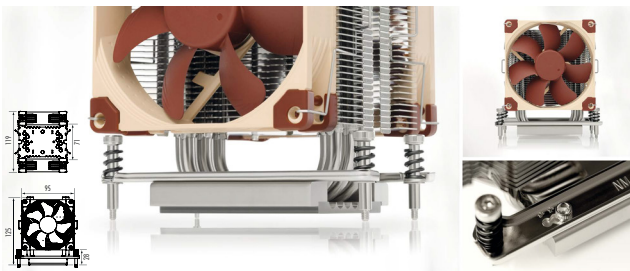

NH-U9 TR4-SP3

Noctua NH-U9 TR4-SP3 U-Type Premium Cooler

Noctua的NH-U9系列已经收到国际硬件网站和杂志的300多个奖项和建议，成为紧凑型92mm单塔散热器的基准。TR4-SP3型号是针对AMD的TR4/SP3平台（Ryzen Threadripper / Epyc）的定制型号，具有更大的接触面积，以及适用于TR4/SP3插槽的最新SecuFirm2™安装系统。NH-U9 TR4-SP3采用推拉式双风扇配置，拥有两个享誉国际的安静的NF-A9 PWM 92mm风扇，其中包括Noctua久经时间考验的NT-H1高级热膏和整套6年制造商保修，NH-U9 TR4-SP3形成了高度紧凑，优质散热的解决方案，结合卓越的性能，卓越的声学效果和优异的兼容性，适合空间受限的TR4/SP3系统。

获奖的NH-U系列

该NH-U9S源于NOCTUA的NH-U9系列，自从2005年，NOCTUA的NH-U系列发布以来已成为优质安静CPU散热器的标准选择，赢得了领先硬件杂志及网站的800多个奖项和推荐。

针对TR4 / SP3 (Ryzen Threadripper / Epyc) 定制型号

接触面积为70x56mm，新的TR4/SP3散热器的铜接触面是标准型号的两倍以上。为了适应AMD的基于TR4/SP3处理器的巨大集成散热器（IHS），该定制设计使得CPU到底座到散热管和散热片的更好的热流。

紧凑的92mm尺寸，以实现更好的兼容性

由于总宽度仅为95mm，NH-U9 TR4-SP3提供100%的PCIe间隔，并且不会突出到顶部的PCIe x16插槽。同时，其高度仅为125mm，可以适应较小的机箱和大多数4U尺寸结构的安装外壳。

NF-A9优质风扇

高度优化的NF-A9优质风扇具有NOCTUA专有的AAO框架，配合先进的空气动力学设计的措施，如流加速通道，这使得它能够进一步提高NOCTUA前任92mm型号的效率，并有助于NH-U9L发挥出优越的散热性能。