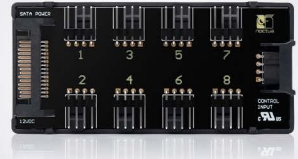

## 物流信息

产品名称	Noctua NA-FH1
EAN	9010018201406
UPC	841501121401
包装尺寸 (HxWxD)	140x80x16 mm
毛重	74 g
保修期	6 年
数量/箱	80 pcs
包装尺寸/箱 (HxWxD)	384x303x200 mm
毛重/箱	6.80 kg

## 产品信息

NA-FH1 风扇集线器
NA-EC1 4-pin PWM 输入线材

NA-FH1是一款高质量的、智能保护型的8接口PWM风扇集线器，可通过单个主板PWM风扇接头，或可另外选择购买的NA-FC1等独立控制器，同时运行和控制多达八个PWM风扇。可以通过调整输入电压来控制非PWM风扇。NA-FH1同时支持4针的PWM和3针连接头的12V和5V风扇，具有高度灵活性，适用于PC环境和其他基于12V或5V的多种应用。它可以通过S-ATA输入（用于12V风扇，最高54W）或4针PWM输入（用于5V和12V风扇，最高24W）供电，这两种输入都通过自复位保险丝进行过电流保护，即使在连接的设备或电缆短路的情况下也能实现很高的安全性。这两个端口也可以与设备同时使用，通过S-ATA自动供电，并通过4针接口交换获取转速和PWM信号。白色态LED状态便于监控，由于其磁性固定装置，将NA-FH1安装在PC机箱内或任何其他钢制表面上都是件很轻而易举的事。NA-FH1拥有CE、UKCA和UL认证，完全符合所有适用的安全标准，配上Noctua的6年制造商保修，是一款安全可靠的高品质选择，可同时为多达8个风扇供电和控制。

**转速状态监测**  
NA-FH1将连接到第一端口的风扇的转速速度信号传输到主板以进行速度监控。对于其它额外的监测功能，所有端口都具有白色状态的指示灯，如果接收到转速信号，指示灯就会亮起，如果风扇停止或出现故障，指示灯会熄灭。

**同时兼容4针PWM及3针风扇**  
虽然只有4针PWM风扇可以通过PWM控制，但NA-FH1的键控输出接头也与3针风扇兼容，因此它也可以用于从单个电源运行的多个3针风扇，并通过降低输入电压同时调整其速度。