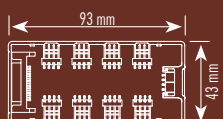

产品信息

NA-FH1 风扇集线器
NA-EC1 4-pin PWM 输入线材

NA-FH1是一款高质量的、智能保护型的8接口PWM风扇集线器，可通过单个主板PWM风扇接头，或可另外选择购买的NA-FC1等独立控制器，同时运行和控制多达八个PWM风扇。可以通过调整输入电压来控制非PWM风扇。NA-FH1同时支持4针的PWM和3针连接头的12V和5V风扇，具有高度灵活性，适用于PC环境和其他基于12V或5V的多种应用。它可以通过S-ATA输入（用于12V风扇，最高54W）或4针PWM输入（用于5V和12V风扇，最高24W）供电，这两种输入都通过自复位保险丝进行过电流保护，即使在连接的设备或电缆短路的情况下也能实现很高的安全性。这两个端口也可以与设备同时使用，通过S-ATA自动供电，并通过4针接口交换获取转速和PWM信号。白色态LED状态便于监控，由于其磁性固定装置，将NA-FH1安装在PC机箱内或任何其他钢制表面上都是件很轻而易举的事。NA-FH1拥有CE、UKCA和UL认证，完全符合所有适用的安全标准，配上Noctua的6年制造商保修，是一款安全可靠的高品质选择，可同时为多达8个风扇供电和控制。

通过S-ATA供电可高达54W，通过4针PWM可高达24W
当通过S-ATA接口供电时（仅适用于12V风扇），NA-FH1可以运行组合功率高达54W的风扇。当仅使用4针PWM输入（用于5V或12V风扇）时，上限功率消耗也可高达24W。

安全控制大功率风扇
如果S-ATA和4针输入端口都同时连接，NA-FH1将自动通过S-ATA获取电源，并将4针端口用于PWM控制和转速监测。这样，就可以安全地控制高功耗的风扇，而不会有损坏主板的风险。

转速状态监测
NA-FH1将连接到第一端口的风扇的转速速度信号传输到主板以进行速度监控。对于其它额外的监测功能，所有端口都具有白色状态的指示灯，如果接收到转速信号，指示灯就会亮起，如果风扇停止或出现故障，指示灯会熄灭。

同时兼容4针PWM及3针风扇
虽然只有4针PWM风扇可以通过PWM控制，但NA-FH1的键控输出接头也与3针风扇兼容，因此它也可以用于从单个电源运行的多个3针风扇，并通过降低输入电压同时调整其速度。

与可供选择的NA-FC1风扇控制器理想组合
NA-FH1是使用可供选择的NA-FC1控制器控制多个PWM风扇的理想选择。由于NA-FH1的4针输入采用反向电源设计，即使集线器仅通过S-ATA接口供电，并且4针接口上没有其他连接或输入，NA-FC1也可以控制所连接的风扇。

安全认证
与许多廉价的风扇集线器不同，NA-FH1经过了仔细的产品安全性和EMC合规性的测试。它具有CE、UKCA和UL认证，并符合所有的适用标准（EN 62368-1、EN 55035、EN 55032、UL-507），是一款安全、高品质的设备。

6年制造商保修
Noctua产品以其无可挑剔的质量和长期稳定的使用寿命而出名。与Noctua的风扇和散热器一样，NA-FH1是一款坚固可靠的产品，经过精心的设计，经得起时间的考验。

请注意：不要把集线器直接放在硬盘上，至少需保持5厘米的距离。当通过电脑主板的4针输入供电时，请查看主板手册以了解风扇接头所提供的上限电流，并确保不要超过该电流。

规格

输出接头	8x 4-pin PWM
输入接头	1x S-ATA (仅供12V风扇), 1x 4-pin PWM
通过S-ATA输入的上限功率	54 W
通过4针PWM输入的上限功率	24 W
工作电压	5-12 V
工作温度	-40°C to +60°C
可燃性等级	UL-94 V-0
安全标准	EN 62368-1, EN 55035, EN 55032, UL-507
所获证书	CE, UKCA, UL
兼容风扇	所有 Noctua 12V 和 5V 风扇，大多数其他风扇
产品信息	NA-FH1, NA-EC1 4-pin PWM 输入线材
尺寸	93x43x12.5 mm
重量	31 g
保修期	6 years

Noctua的高级散热组件是由奥地利设计的，以其出色的静音性，卓越的性能和始终如一的品质而享誉国际。Noctua的风扇和散热器已经获得了领先的硬件网站和杂志中6000多个奖项和推荐，为全球数十万满意的客户提供优质的服务。

www.noctua.at