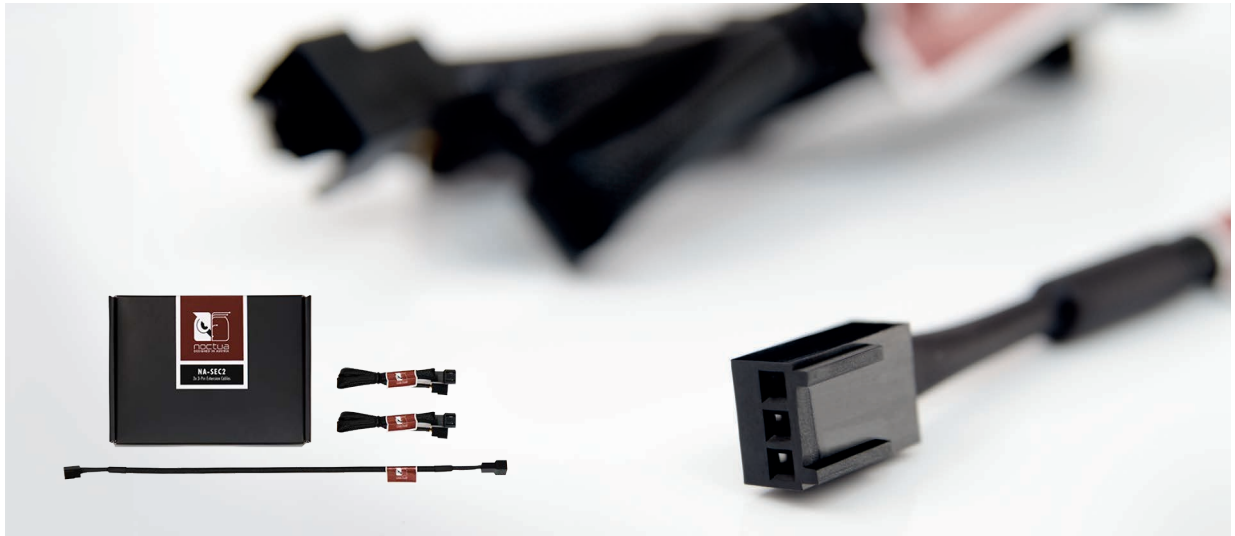

NA-SEC2

Noctua NA-SEC2 3x 3-Pin Verlängerungskabel

Das NA-SEC2 ist ein Zubehör-Set für Lüfter, das aus drei komplett ummantelten NA-EC2 30cm Verlängerungskabeln für 3-pin PWM Lüftern besteht. Die NA-EC2 Kabel bieten genügend Reichweite, um Lüfter in großen Gehäusen zu installieren und können kombiniert werden, falls mehr als 30cm erforderlich sind.

LOGISTISCHE DATEN

Produktbezeichnung

Noctua NA-SEC2

EAN

4716123315186

UPC

842431013293

Abmessungen (HxBxT)