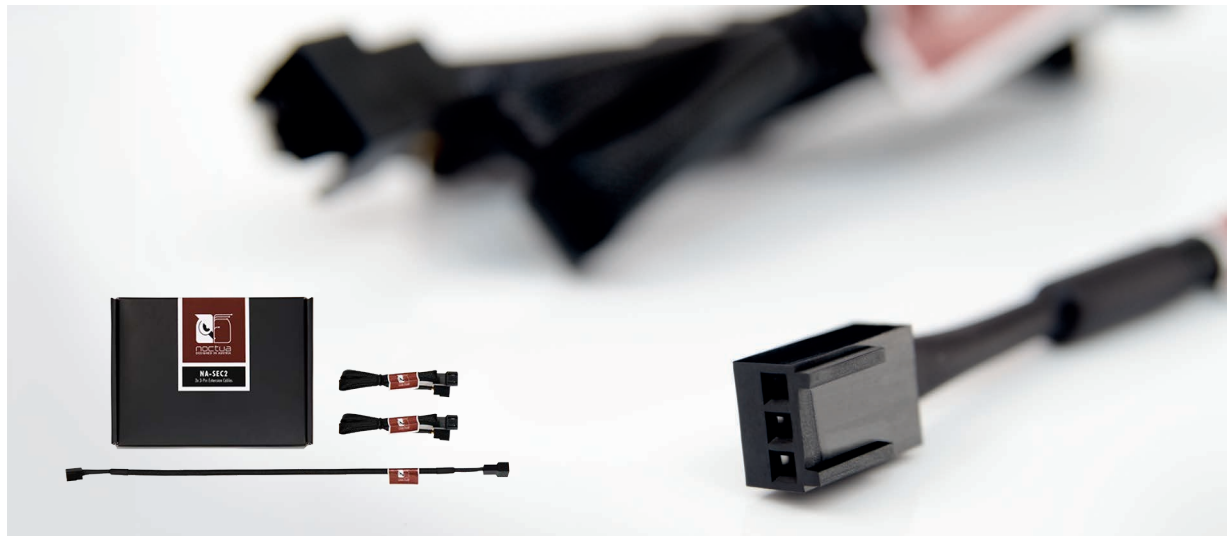

NA-SEC2

Noctua NA-SEC2

3x cables de extensión de 3 pines

El NA-SEC2 es un conjunto de accesorios de ventilador compuesto por tres cables de extensión NA-EC2 de 30 cm. completamente enmallados para los ventiladores de 3 pines. Los cables NA-EC2 proporcionan un amplio alcance para instalar ventiladores en espacios más grandes y puede conectarlos en serie cuando sean necesarios más de 30 cm.

DATOS LOGÍSTICOS

Modelo

Noctua NA-SEC2

EAN

4716123315186

UPC

842431013293

Dimensiones embalaje (AxVxP)