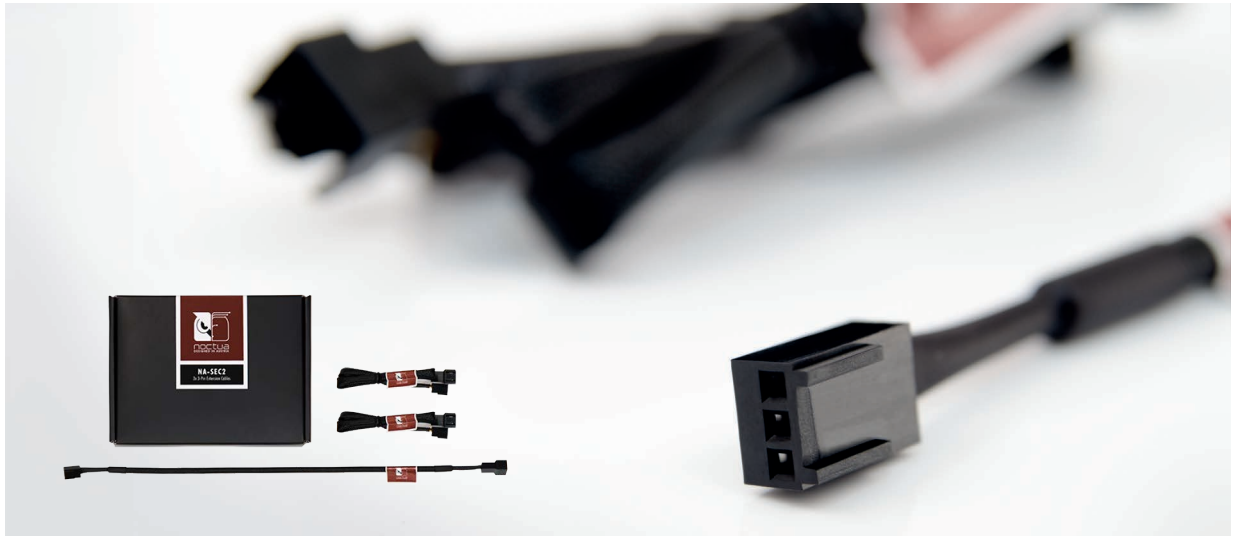

## Noctua NA-SEC2 3x Câbles-rallonges 3-broches

NA-SEC2 est un kit optionnel pour ventilateur composé de trois câbles-rallonges NA-EC2 d'une longueur de 30cm et entièrement pré-gainés et destinés aux ventilateurs 3-broches. Les câbles NA-EC2 autorisent des liaisons distantes au sein de boîtiers de taille supérieure et peuvent être raccordés les uns aux autres, en série, pour les longueurs supérieures à 30cm.