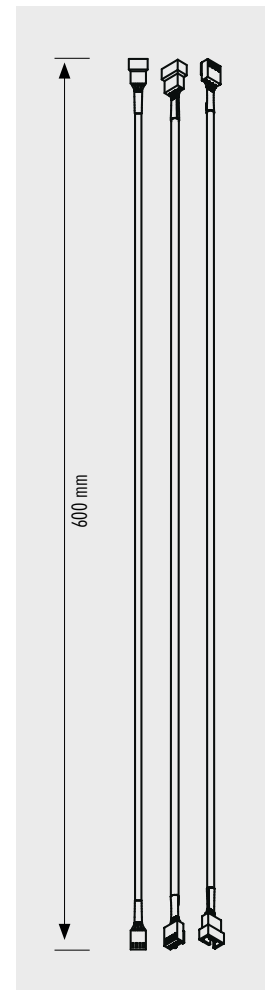

## Noctua NA-SEC3 3x 60cm 4-Pin Extension Cables

El NA-SEC3 es un set accesorio para ventilador compuesto por tres cables alargadores NA-EC3 extralargos y completamente apantallados de 60 cm. Los conectores de 4 pines del NA-EC3 son compatibles tanto con los ventiladores PWM de 3 pines como con los de 4, y los cables pueden conectarse en cadena, por lo que son idóneos para la instalación de ventiladores en espacios más grandes u otras aplicaciones donde se necesita alcanzar una longitud de más de 60 cm.

### Longitud de 60 cm

Comparado con los cables alargadores estándar de 30 cm NA-EC1 de Noctua, los cables NA-EC3 tienen el doble de longitud, por lo que son idóneos para su uso en cajas grandes de PC, así como en otras aplicaciones que requieran mayor longitud. Los tres cables del set accesorio NA-SEC3 pueden combinarse para alcanzar una longitud total de 1,8 m.

### Conector de 4 pines

Los cables NA-EC3 presentan un conector de 4 pines que funciona con ventiladores PWM tanto de 3 pines como de 4 pines. De este modo, los cables son totalmente compatibles con todos los ventiladores actuales Noctua de 5V, 12V y 24V así como con muchos modelos de otras marcas. Además, gracias a la muesca que incluye el diseño del conector, no existe opción de equivocarnos de sentido a la hora de colocar los ventiladores de 3 pines.

### DATOS LOGÍSTICOS

Modelo

Noctua NA-SEC3

EAN

9010018201130

UPC

841501121135

Dimensiones embalaje / cartón (AxVxP)