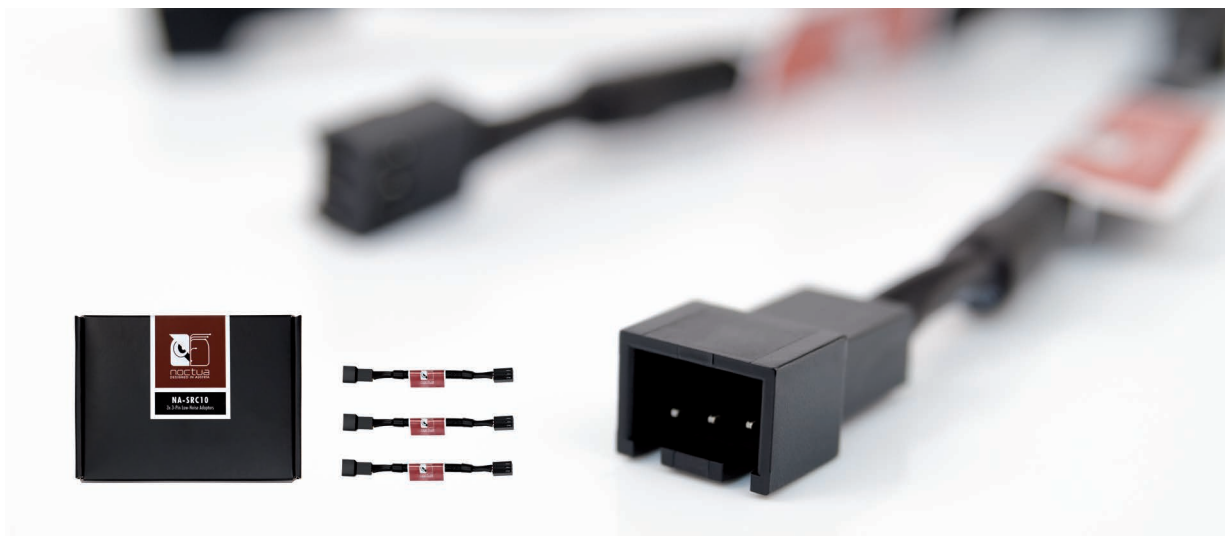

NA-SRC10

Noctua NA-SRC10 3x Adaptateurs faible bruit 3-broches

Le NA-SRC10 est un kit optionnel pour ventilateur composé de trois adaptateurs faible bruit NA-RC10 entièrement pré-gainés et dédiés aux ventilateurs Noctua 3-broches. Branchés entre la source de courant et le ventilateur, les adaptateurs réduisent la vitesse de rotation ainsi que les émissions sonores. Le NA-SRC10 est idéal pour ralentir la vitesse des ventilateurs Noctua de la série Redux (voir tableau de vitesses).

DONNÉES LOGISTIQUES

Modèle

Noctua NA-SRC10

EAN

4716123315148

UPC

842431013255

Dimensions d'emballage (HxLxP)

320x320x240 mm

Poids inkl. l'emballage / carton

2,88 kg

VOLUME DE LIVRAISON

3x NA-SRC10

Caution

- Ne jamais utiliser un seul adaptateur faible bruit pour ralentir plusieurs ventilateurs. Il faut toujours associer un adaptateur à un seul ventilateur.
- Les adaptateurs NA-RC10 ne sont pas compatibles avec la gamme IndustrialPPC de Noctua.
- L'adaptateur NA-RC10 a été conçu pour fonctionner uniquement avec les ventilateurs Noctua 3-broches (exceptée la gamme IndustrialPPC). Même s'il peut fonctionner avec de nombreux autres ventilateurs du marché, l'utilisation de ventilateurs d'autres marques ne jouit pas d'un support officiel par Noctua, engage la seule responsabilité de l'utilisateur et rend la garantie nulle et non avenue. L'adaptateur NA-RC10 ne doit impérativement pas être utilisé avec les ventilateurs consommant plus de 3 watts.