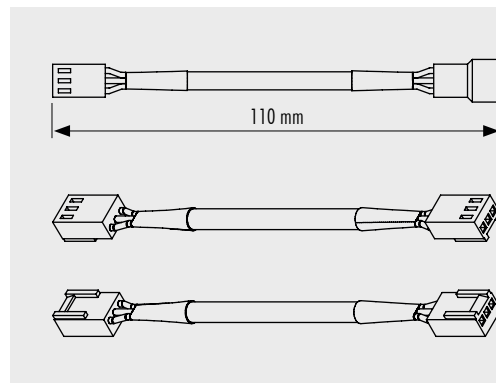

NA-SRC10

Noctua NA-SRC10 3x Adaptateurs faible bruit 3-broches

Le NA-SRC10 est un kit optionnel pour ventilateur composé de trois adaptateurs faible bruit NA-RC10 entièrement pré-gainés et dédiés aux ventilateurs Noctua 3-broches. Branchés entre la source de courant et le ventilateur, les adaptateurs réduisent la vitesse de rotation ainsi que les émissions sonores. Le NA-SRC10 est idéal pour ralentir la vitesse des ventilateurs Noctua de la série Redux (voir tableau de vitesses).

150x111x30 mm

Poids inkl. l'emballage

55 g

Garantie

6 ans

Pièce / carton

40 pcs

Dimensions d'emballage / carton (HxLxP)

320x320x240 mm

Poids inkl. l'emballage / carton

2,88 kg

VOLUME DE LIVRAISON

3x NA-SRC10

Caution

- Ne jamais utiliser un seul adaptateur faible bruit pour ralentir plusieurs ventilateurs. Il faut toujours associer un adaptateur à un seul ventilateur.
- Les adaptateurs NA-RC10 ne sont pas compatibles avec la gamme IndustrialPPC de Noctua.
- L'adaptateur NA-RC10 a été conçu pour fonctionner uniquement avec les ventilateurs Noctua 3-broches (exceptée la gamme IndustrialPPC). Même s'il peut fonctionner avec de nombreux autres ventilateurs du marché, l'utilisation de ventilateurs d'autres marques ne jouit pas d'un support officiel par Noctua, engage la seule responsabilité de l'utilisateur et rend la garantie nulle et non avenue. L'adaptateur NA-RC10 ne doit impérativement pas être utilisé avec les ventilateurs consommant plus de 3 watts.