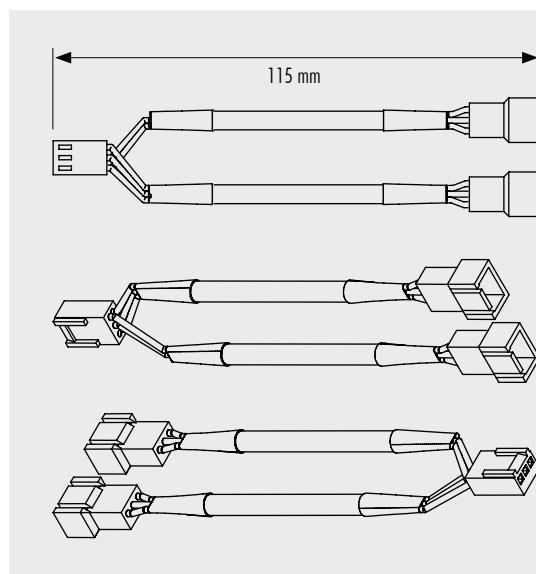

NA-SYC2

Noctua NA-SYC2 3x Câbles en Y 3broches

Le NA-SYC2 est un kit accessoire pour ventilateur composé de deux câbles en Y NA-YC2, entièrement pré-gainés et destinés aux ventilateurs 3-broches. Les câbles en Y NA-YC2 permettent de gérer deux ventilateurs 3-broches via un seul et même connecteur de ventilation.

DONNÉES LOGISTIQUES

Modèle

Noctua NA-SYC2

EAN-No.

4716123315209

UPC-No.

841501120343

Dimensions (HxLxP)

40 Pcs

Dimensions / Cartron (HxLxP)

320 x 320 x 240 mm

Poids / Cartron

2.96 kg

VOLUME DE LIVRAISON

3x NA-SYC2

Caution: Common mainboard fan headers support up to 9.6 or 12W (check your mainboard manual for detailed information). Therefore please make sure that the combined power draw of the fans connected to one fan header using NA-YC2 adaptors does not exceed this value!