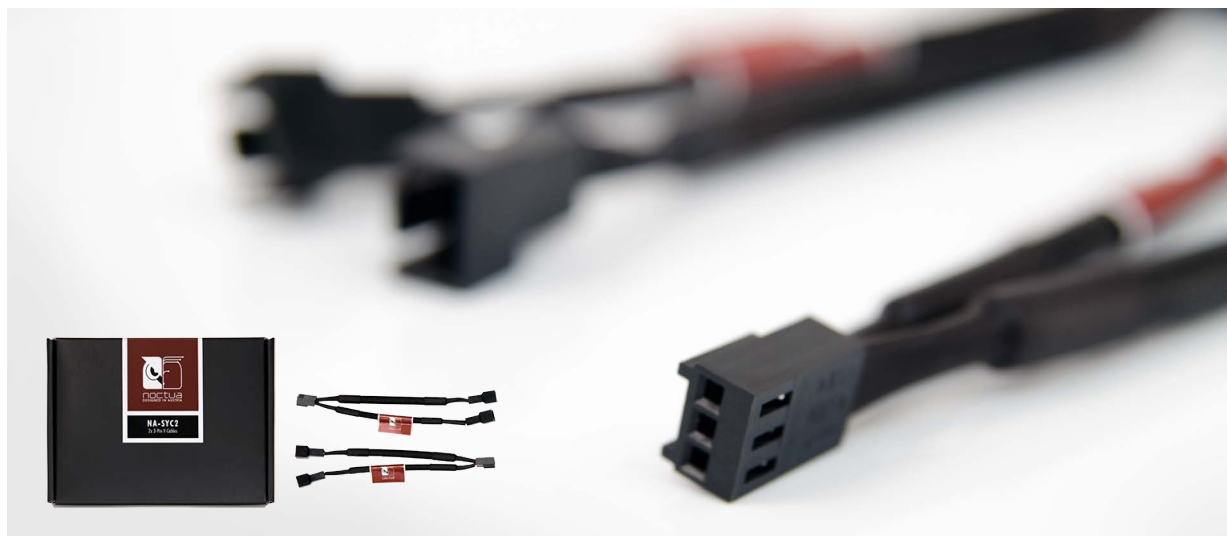

NA-SYC2

Noctua NA-SYC2 3x Câbles en Y 3broches

Le NA-SYC2 est un kit accessoire pour ventilateur composé de deux câbles en Y NA-YC2, entièrement pré-gainés et destinés aux ventilateurs 3-broches. Les câbles en Y NA-YC2 permettent de gérer deux ventilateurs 3-broches via un seul et même connecteur de ventilation.