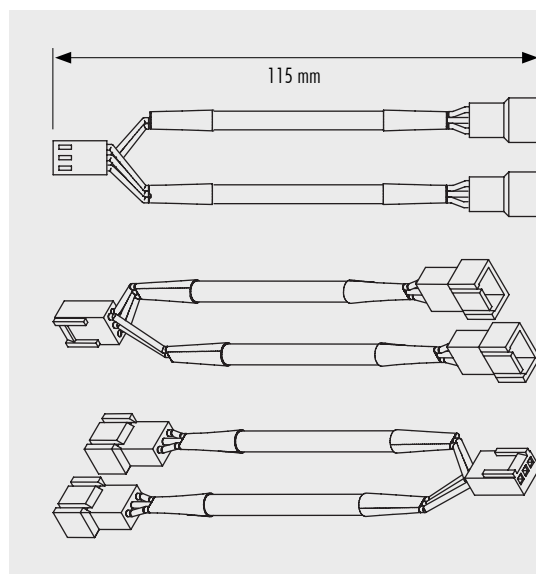

NA-SYC2

Noctua NA-SYC2 3x Câbles en Y 3broches

Le NA-SYC2 est un kit accessoire pour ventilateur composé de deux câbles en Y NA-YC2, entièrement pré-gainés et destinés aux ventilateurs 3-broches. Les câbles en Y NA-YC2 permettent de gérer deux ventilateurs 3-broches via un seul et même connecteur de ventilation.

150x111x30 mm

Poids inkl. l'emballage

58 g

Garantie

6 ans

Pièce / carton

40 pcs

Dimensions d'emballage / carton (HxLxP)

320x320x240 mm

Poids inkl. l'emballage / carton

2,96 kg

VOLUME DE LIVRAISON

3x NA-SYC2

Caution: Common mainboard fan headers support up to 9.6 or 12W (check your mainboard manual for detailed information). Therefore please make sure that the combined power draw of the fans connected to one fan header using NA-YC2 adaptors does not exceed this value!