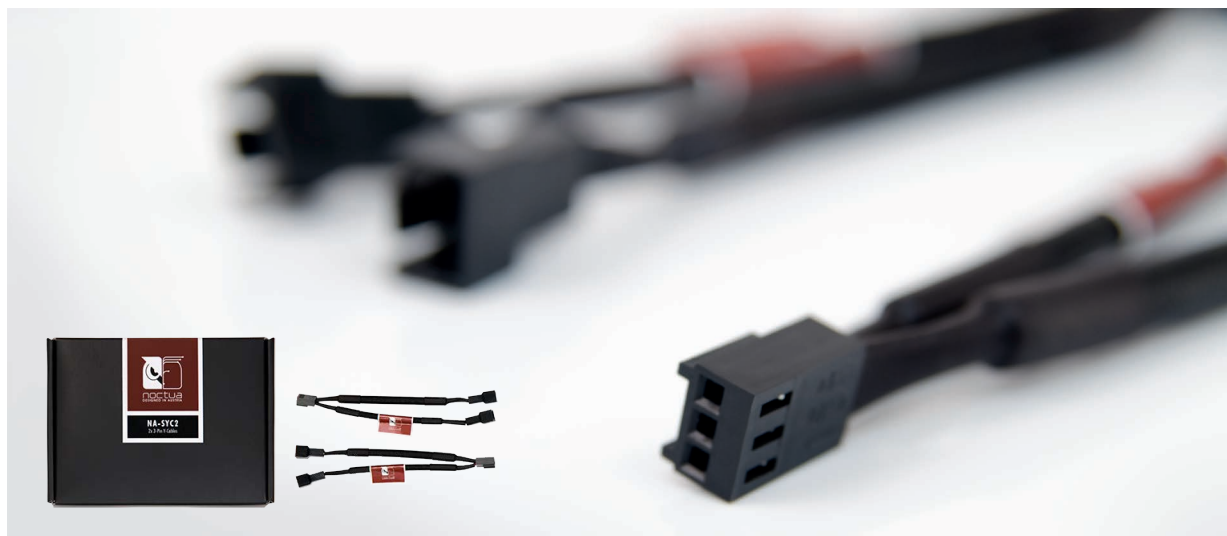

NA-SYC2

Noctua NA-SYC2 3x Câbles en Y 3broches

Le NA-SYC2 est un kit accessoire pour ventilateur composé de deux câbles en Y NA-YC2, entièrement pré-gainés et destinés aux ventilateurs 3-broches. Les câbles en Y NA-YC2 permettent de gérer deux ventilateurs 3-broches via un seul et même connecteur de ventilation.