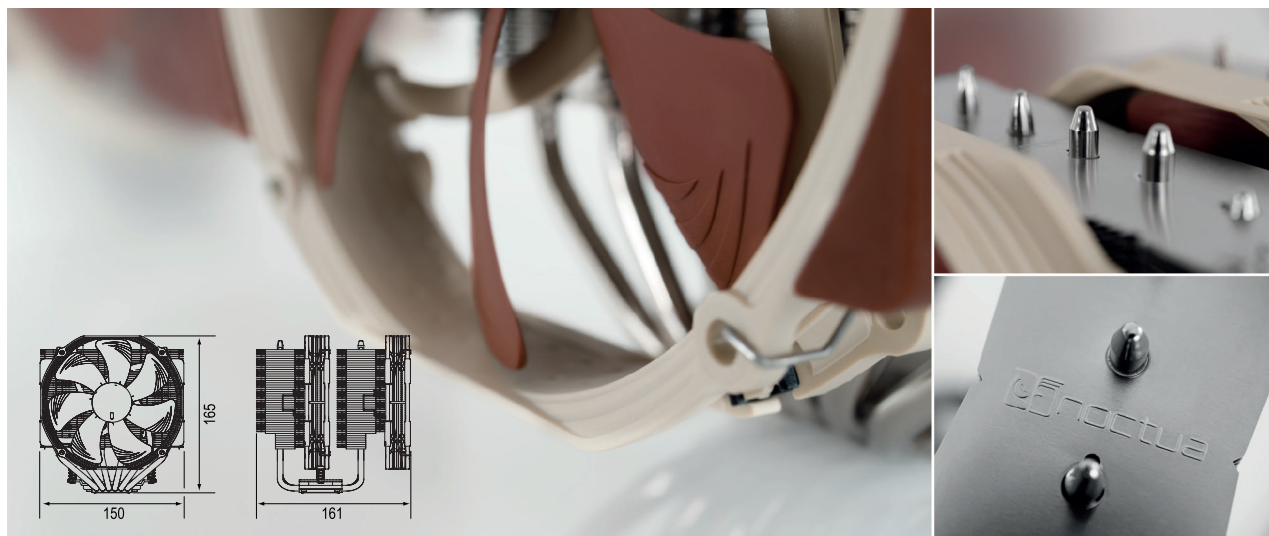

NH-D15 SE-AM4

Noctua NH-D15 SE-AM4 D-Type Premium Cooler

Avec plus de 200 recommandations et prix décernés par la presse internationale spécialisée, le NH-D15, modèle amiral de Noctua, est devenu une référence incontestée dans l'univers des ventilards à double blocs à ailettes. La version SE-AM4 a été spécialement conçue pour les configurations basées sur le socket AMD AM4 et est pourvue du système de fixation SecuFirm2™ spécifique à l'AM4. Doté de deux ventilateurs de référence, les NF-A15 PWM 140mm, d'une pâte thermique haute performance NT-H1 et bénéficiant d'une garantie constructeur totale de 6 ans, le NH-D15 SE-AM4 constitue une solution haut de gamme idéale pour les adeptes tant de l'overclocking que du silence en quête d'une configuration AM4 ultra performant.