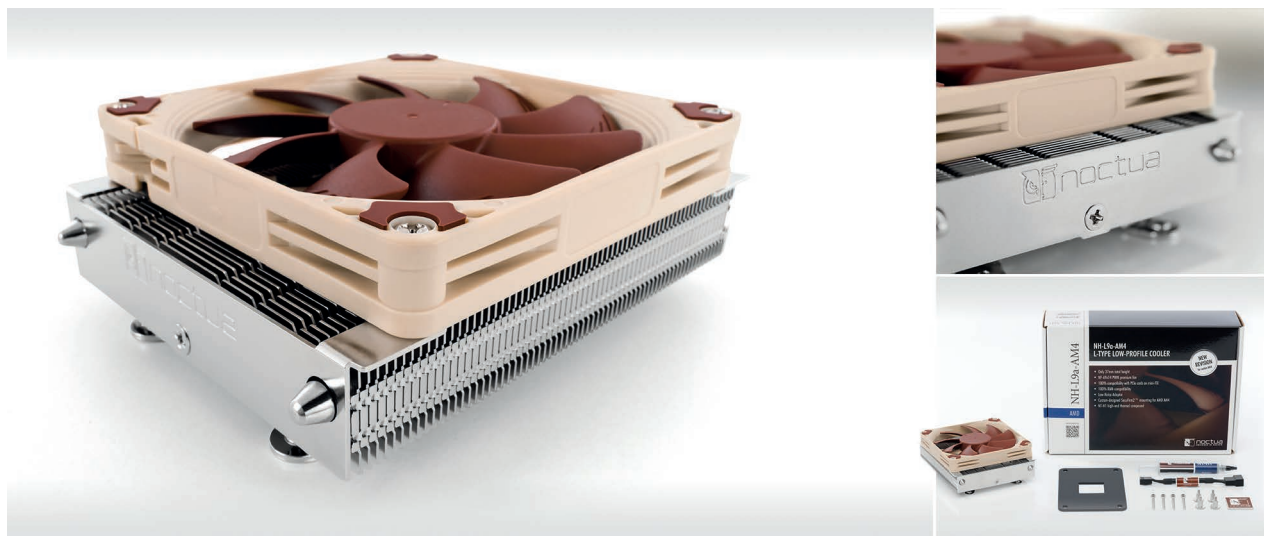

NH-L9a-AM4

Noctua NH-L9a-AM4 L-Type Premium Cooler

Le NH-L9a-AM4 est la dernière version du célèbre ventilateur Noctua faible encombrement NH-L9a dédié au refroidissement des CPU. Il s'agit ici de la version spécifiquement conçue pour les configurations au format SFF (Small Form Factor) ou HTPC avec socket AMD Ryzen. Avec une hauteur de seulement 37mm, le NH-L9a est idéal pour les boîtiers ayant une hauteur très faible car son encombrement réduit assure une parfaite compatibilité tant au niveau des modules de RAM que des emplacements PCIe et laisse un accès facile aux connexions autour du socket y compris sur les cartes mères compactes de type mini-ITX. Le système de fixation SecuFirm2™, spécifiquement étudié pour le socket AM4, rend l'installation simplissime. Le ventilateur haute technologie NF-A9x14 92mm, dont la vitesse peut être entièrement automatisée via PWM, permet par ailleurs au NH-L9a-AM4 de fonctionner avec un silence étonnant. Livré avec la célèbre pâte thermique NT-H1 Noctua, le NH-L9a-AM4 réunit ainsi – au sein d'un pack premium dédié au CPU/APU Ryzen pour environnements ITX et HTPC - tout ce que les utilisateurs ont eu l'habitude d'attendre des ventilateurs Noctua plus imposants.

Nouvelle version dédiée au socket AM4 Ryzen

Le modèle NH-L9a original conçu pour les AM2(+), AM3(+), FM1 et FM2(+) a reçu plus de 50 distinctions et recommandations de la part de la Presse internationale et de sites spécialisés. La nouvelle version pour AM4 repose sur les mêmes caractéristiques technologiques avancées qui ont fait ce succès afin de garantir, pour un modèle compact, un niveau de performance ultime pour les CPU et APU Ryzen.