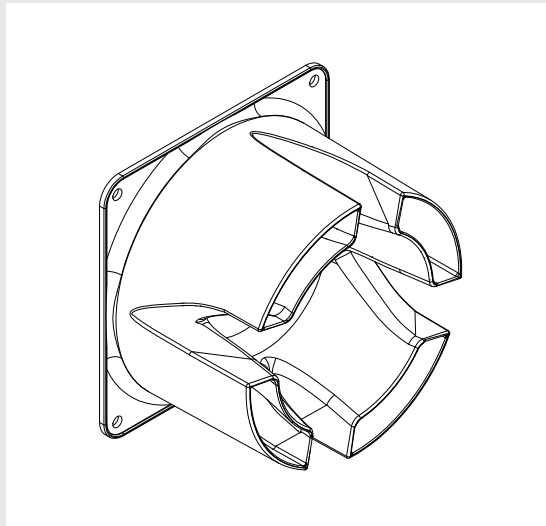

NOCTUA NV-AA1-12

Amplificador de caudal de aire para del ventilador NF-A12x25 de 120mm

El NV-AA1-12 es un amplificador de caudal de aire para los ventiladores NF-A12x25 de 120mm, perfecto para aumentar el rendimiento en ventiladores de mesa y otras aplicaciones de ventilación para habitaciones.

Gracias a un sistema de amplificación del caudal de aire de tres vías que combina la recuperación energética helicoidal, una aceleración progresiva del caudal y un aumento del volumen por efecto Venturi, el NV-AA1 permite que estos ventiladores generen un caudal de aire potente y focalizado a la vez que se mantiene un funcionamiento muy silencioso.

Piezas incluidas

Amplificador del caudal de aire
NV-AA1-12