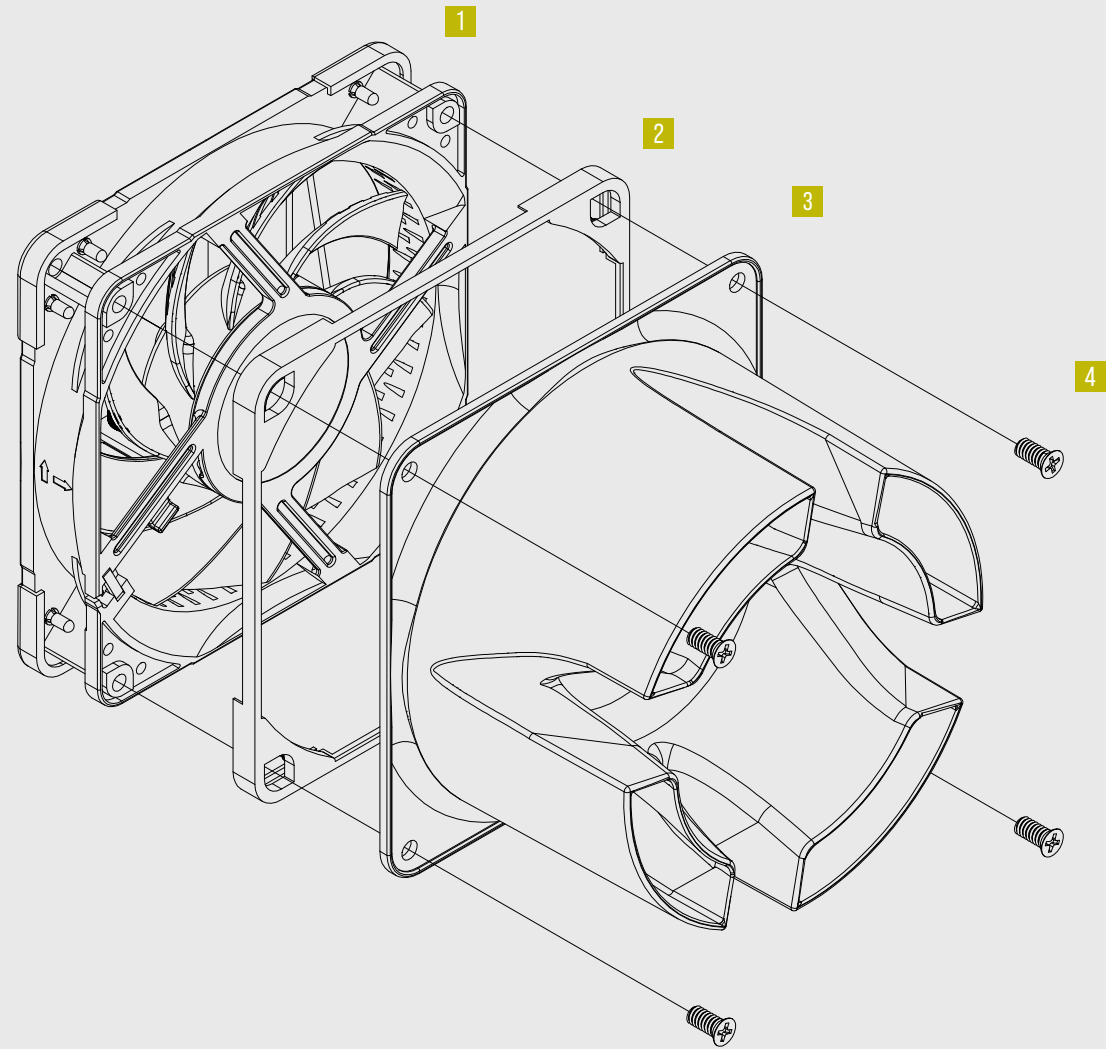

- 1 Ventilador de primera calidad NF-A12x25 PWM chromax.black
- 2 Junta anti-vibración NA-AVG1
- 3 Amplificador del caudal de aire NV-AA1-12
- 4 Tornillos de ventilador