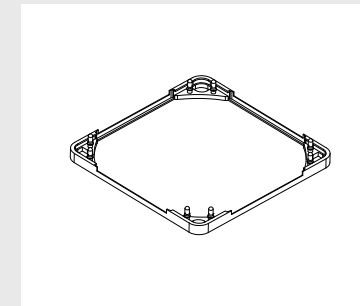

## Piezas incluidas

Amplificador del caudal de aire  
NV-AA1-12

4x tornillos para ventilador

NA-SAVG1  
Junta anti-vibración NA-AVG1  
(incluida con el ventilador NF-A12x25)