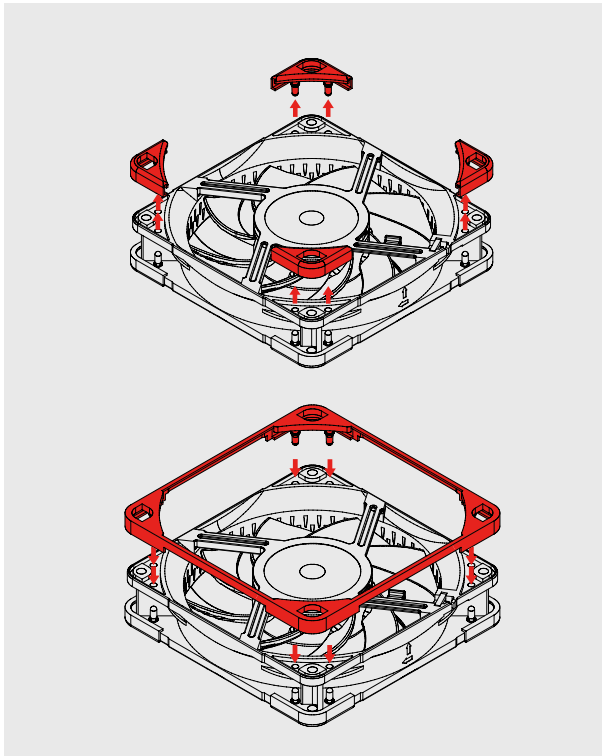

## Piezas incluidas

Amplificador del caudal de aire  
NV-AA1-12

4x tornillos para ventilador

NA-SAVG1  
Junta anti-vibración NA-AVG1  
(incluida con el ventilador NF-A12x25)

## Instalación del amplificador del caudal de aire NV-AA1-12

En primer lugar, retire las almohadillas anti-vibración preinstaladas del lateral de salida del ventilador y sustitúyalas por la junta antivibración NV-AVG1 que viene con el ventilador para que no haya hueco entre el ventilador y el NV-AA1.