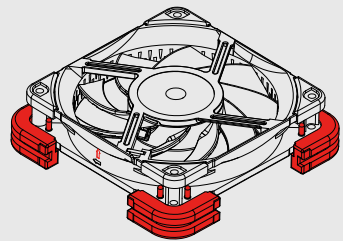

Ejemplos de configuración

Las cuatro almohadillas NV-MPP1 pueden instalarse tanto en el lateral de entrada del ventilador, para colocar el ventilador debajo de dispositivos que tienen orificios de ventilación en la parte inferior, como en el lateral de salida del ventilador, para colocarlo sobre dispositivos que tienen orificios de ventilación en la parte superior.

Otra opción es colocar las almohadillas a lo largo de un único borde del ventilador, lo que permite que pueda utilizarse en una posición "vertical" de forma que el ventilador expulse el aire hacia los laterales.

Entrada por debajo