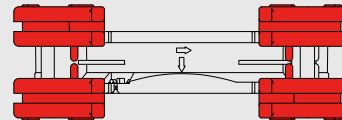

Posición vertical

Garantía, asistencia y preguntas frecuentes

Incluso en los productos de gama alta que pasan por un estricto control de calidad, no es posible eliminar del todo la posibilidad de que existan defectos. Por consiguiente, intentamos proporcionar el máximo nivel posible de fiabilidad y comodidad ofreciéndole un periodo de garantía de 6 años complicaciones.

En caso de que tenga algún problema con su NV-MPP1 Sx4, no dude en ponerse en contacto con nuestro equipo de asistencia (support@noctua.at).

Consulte también la sección de Preguntas frecuentes en nuestro sitio web: [faq.noctua.at](https://www.noctua.at/faq)