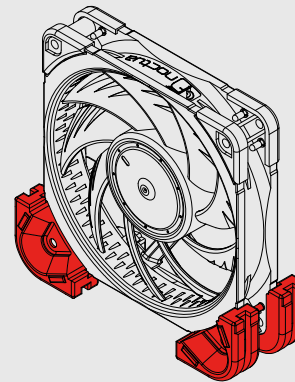

Posición vertical

Garantía, asistencia y preguntas frecuentes

Incluso en los productos de gama alta que pasan por un estricto control de calidad, no es posible eliminar del todo la posibilidad de que existan defectos. Por consiguiente, intentamos proporcionar el máximo nivel posible de fiabilidad y comodidad ofreciéndole un periodo de garantía de 6 años complicaciones.

En caso de que tenga algún problema con su NV-MPP1 Sx4, no dude en ponerse en contacto con nuestro equipo de asistencia (support@noctua.at).

Consulte también la sección de Preguntas frecuentes en nuestro sitio web: [faq.noctua.at](https://www.noctua.at/faq)