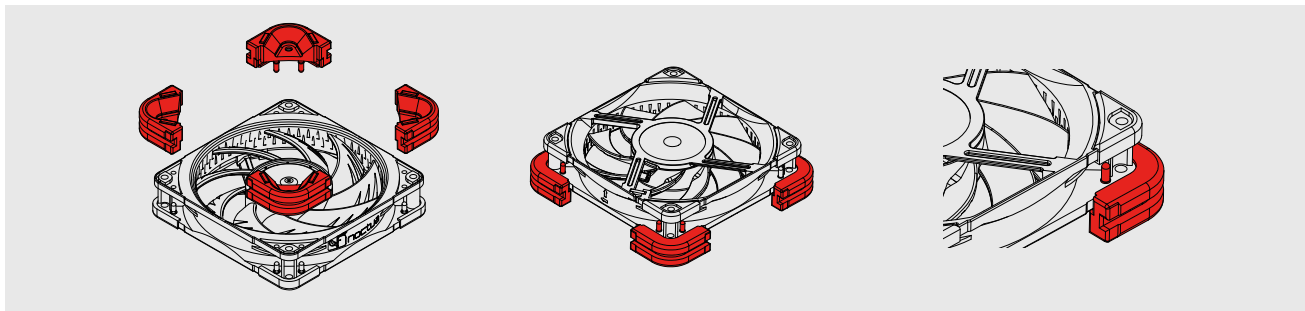

NOCTUA NV-MPP1 Sx4

Almohadillas multiusos para ventiladores de 120 y 140mm

El NV-MPP1 Sx4 es un set de cuatro amortiguadores anti-vibración multiusos para los ventiladores Noctua de 120x25mm y 140x25mm.

Fabricadas en silicona blanda y espesa, las almohadillas NV-MPP1 pueden utilizarse para colocar un ventilador debajo de pequeños dispositivos que tengan orificios de ventilación en la parte inferior, para mover el aire frío hacia el dispositivo, o para colocar el ventilador sobre dispositivos que tienen orificios de ventilación en la parte superior, para ayudar a evacuar el aire caliente.

Instalación

Para instalar las almohadillas multiusos NV-MPP1, en primer lugar retire las almohadillas anti-vibración que vienen por defecto con el ventilador.

Después, simplemente presione las almohadillas sobre el ventilador hasta que los pasadores se introduzcan en los orificios de montaje y los bordes cubran las esquinas del ventilador.

Compruebe que los pasadores de goma se han introducido completamente a través del marco para que encajen en su posición.