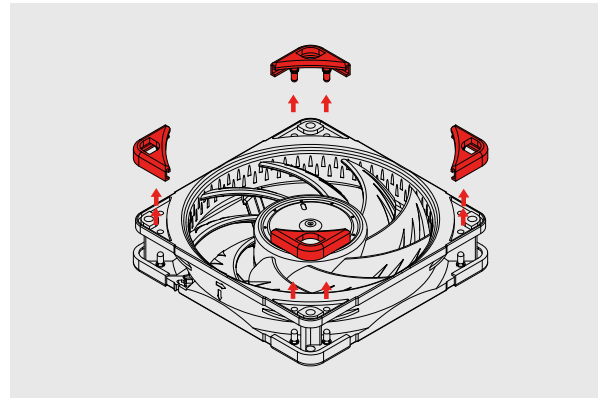

Fabricadas en silicona blanda y espesa, las almohadillas NV-MPP1 pueden utilizarse para colocar un ventilador debajo de pequeños dispositivos que tengan orificios de ventilación en la parte inferior, para mover el aire frío hacia el dispositivo, o para colocar el ventilador sobre dispositivos que tienen orificios de ventilación en la parte superior, para ayudar a evacuar el aire caliente.

## Instalación

Para instalar las almohadillas multiusos NV-MPP1, en primer lugar retire las almohadillas anti-vibración que vienen por defecto con el ventilador.

Después, simplemente presione las almohadillas sobre el ventilador hasta que los pasadores se introduzcan en los orificios de montaje y los bordes cubran las esquinas del ventilador.

Compruebe que los pasadores de goma se han introducido completamente a través del marco para que encajen en su posición.