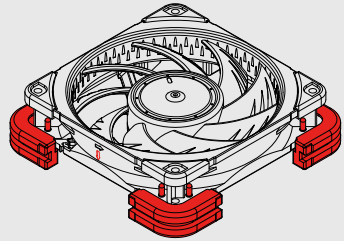

Entrada superior